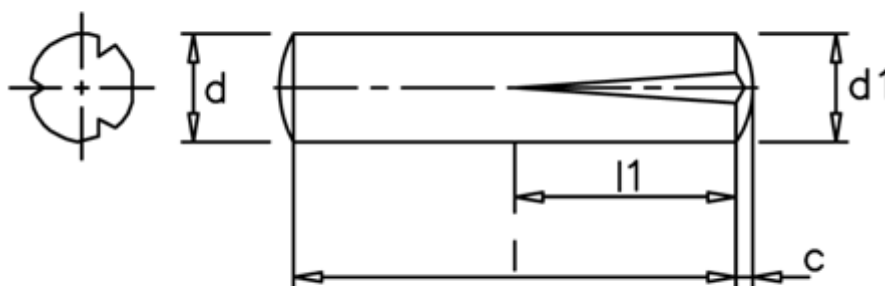

Varenummer: 080251311
Beskrivelse: KLEE Kærvstift S2 12x32
Rustfast 1.4305

Mål

c	= -
d	= 12.0
d1	= 12.40
l1	= 1/2 l
Længde	= 32